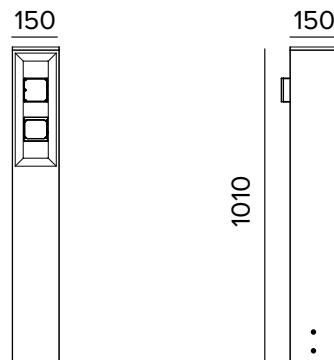

E009NFTUWD8FE | LUCERA Bolardos TW

Bolardo con proyectores profesionales orientables de LED Tunable White

Los valores fotométricos del aparato se pueden consultar en las siguientes páginas

Los datos mostrados en el dibujo están expresados en mm.